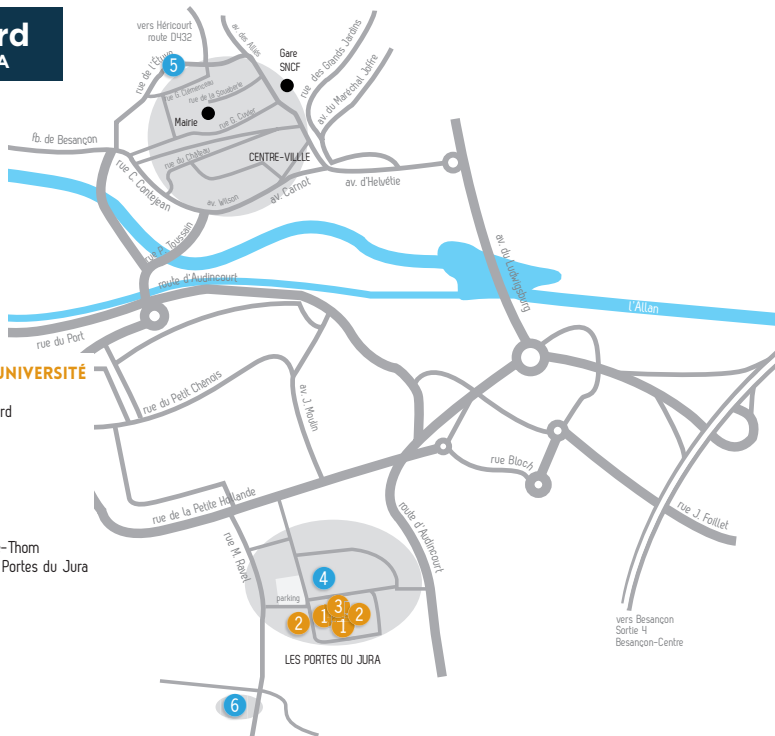

Amphithéâtres

- 13 • Amphithéâtre François Vion-Delphin (STGI)
- 14 • Amphi GACO / R&T IUT
- 15 • Amphi B STGI
- 16 • Amphi MMI IUT

Autres bâtiments

- 17 • Accueil / Bibliothèque de campus
& SSE (ex-SUMPPS)
- 19 • Espaces sportifs
- 21 • Maison des étudiants de Montbéliard (MéMO)

Montbéliard

PORTES DU JURA

UFR ET INSTITUT DE L'UNIVERSITÉ DE FRANCHE-COMTÉ

- 1 UFR STGI Belfort-Montbéliard
- 2 IUT Nord-Franche-Comté
- 3 Bibliothèque universitaire

SERVICES CROUS

- 4 Restaurant universitaire des Portes du Jura
- 5 Résidence universitaire René-Thom
- 6 Résidence universitaire des Portes du Jura