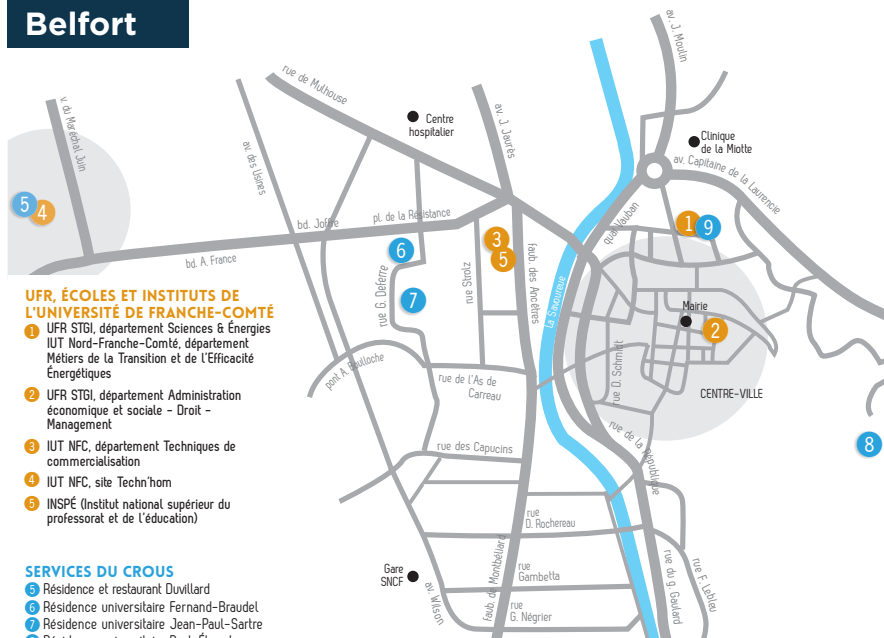

Belfort

UFR, ÉCOLES ET INSTITUTS DE L'UNIVERSITÉ DE FRANCHE-COMTÉ

1. 1 UFR STGI, département Sciences & Énergies
2. 2 UFR STGI, département Métiers de la Transition et de l'Efficacité Énergétiques
3. 3 UFR STGI, département Administration économique et sociale - Droit - Management
4. 4 IUT NFC, département Techniques de commercialisation
5. 5 IUT NFC, site Techn'hom
6. 6 INSPÉ (Institut national supérieur du professorat et de l'éducation)

SERVICES DU CROUS

1. 5 Résidence et restaurant Duvallard
2. 6 Résidence universitaire Fernand-Braudel
3. 7 Résidence universitaire Jean-Paul-Sartre
4. 8 Résidence universitaire Paul-Éluard
5. 9 Café Etc.