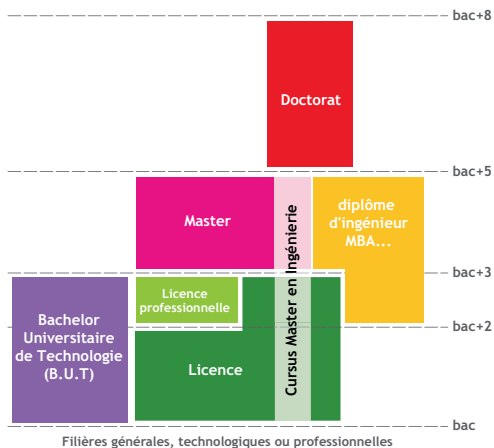

Site Marc Bloch - Belfort

- Techniques de commercialisation

Site Néel - Belfort

- Métiers de la transition et de l'efficacité énergétiques

Campus de Montbéliard

- Gestion administrative et commerciale des organisations
- Mesures physiques
- Métiers du multimédia et de l'internet
- Réseaux et télécommunications

👉 Licence en 3 ans et Cursus Master Ingénierie - UFR STGI

Site Roussel - Belfort

- Administration économique et sociale (AES)
- Droit
- Parcours Préparatoire au Professorat des Ecoles (PPPE)

Site Néel - Belfort

- Licence Physique-Chimie (1^{ère} année)
- Sciences pour l'ingénieur
 - parcours Thermique et Énergétique
 - parcours Ingénierie Électrique et Énergie
- CMI H3E Hydrogène-Énergie et Efficacité Énergétique

Campus de Montbéliard

- Sciences de la Vie et Environnement
 - CMI Environnement et Territoires
 - Langues Étrangères Appliquées
- À partir de la 3^e année - accès bac+2 :
- Informatique - parcours Produits et Services Multimédia