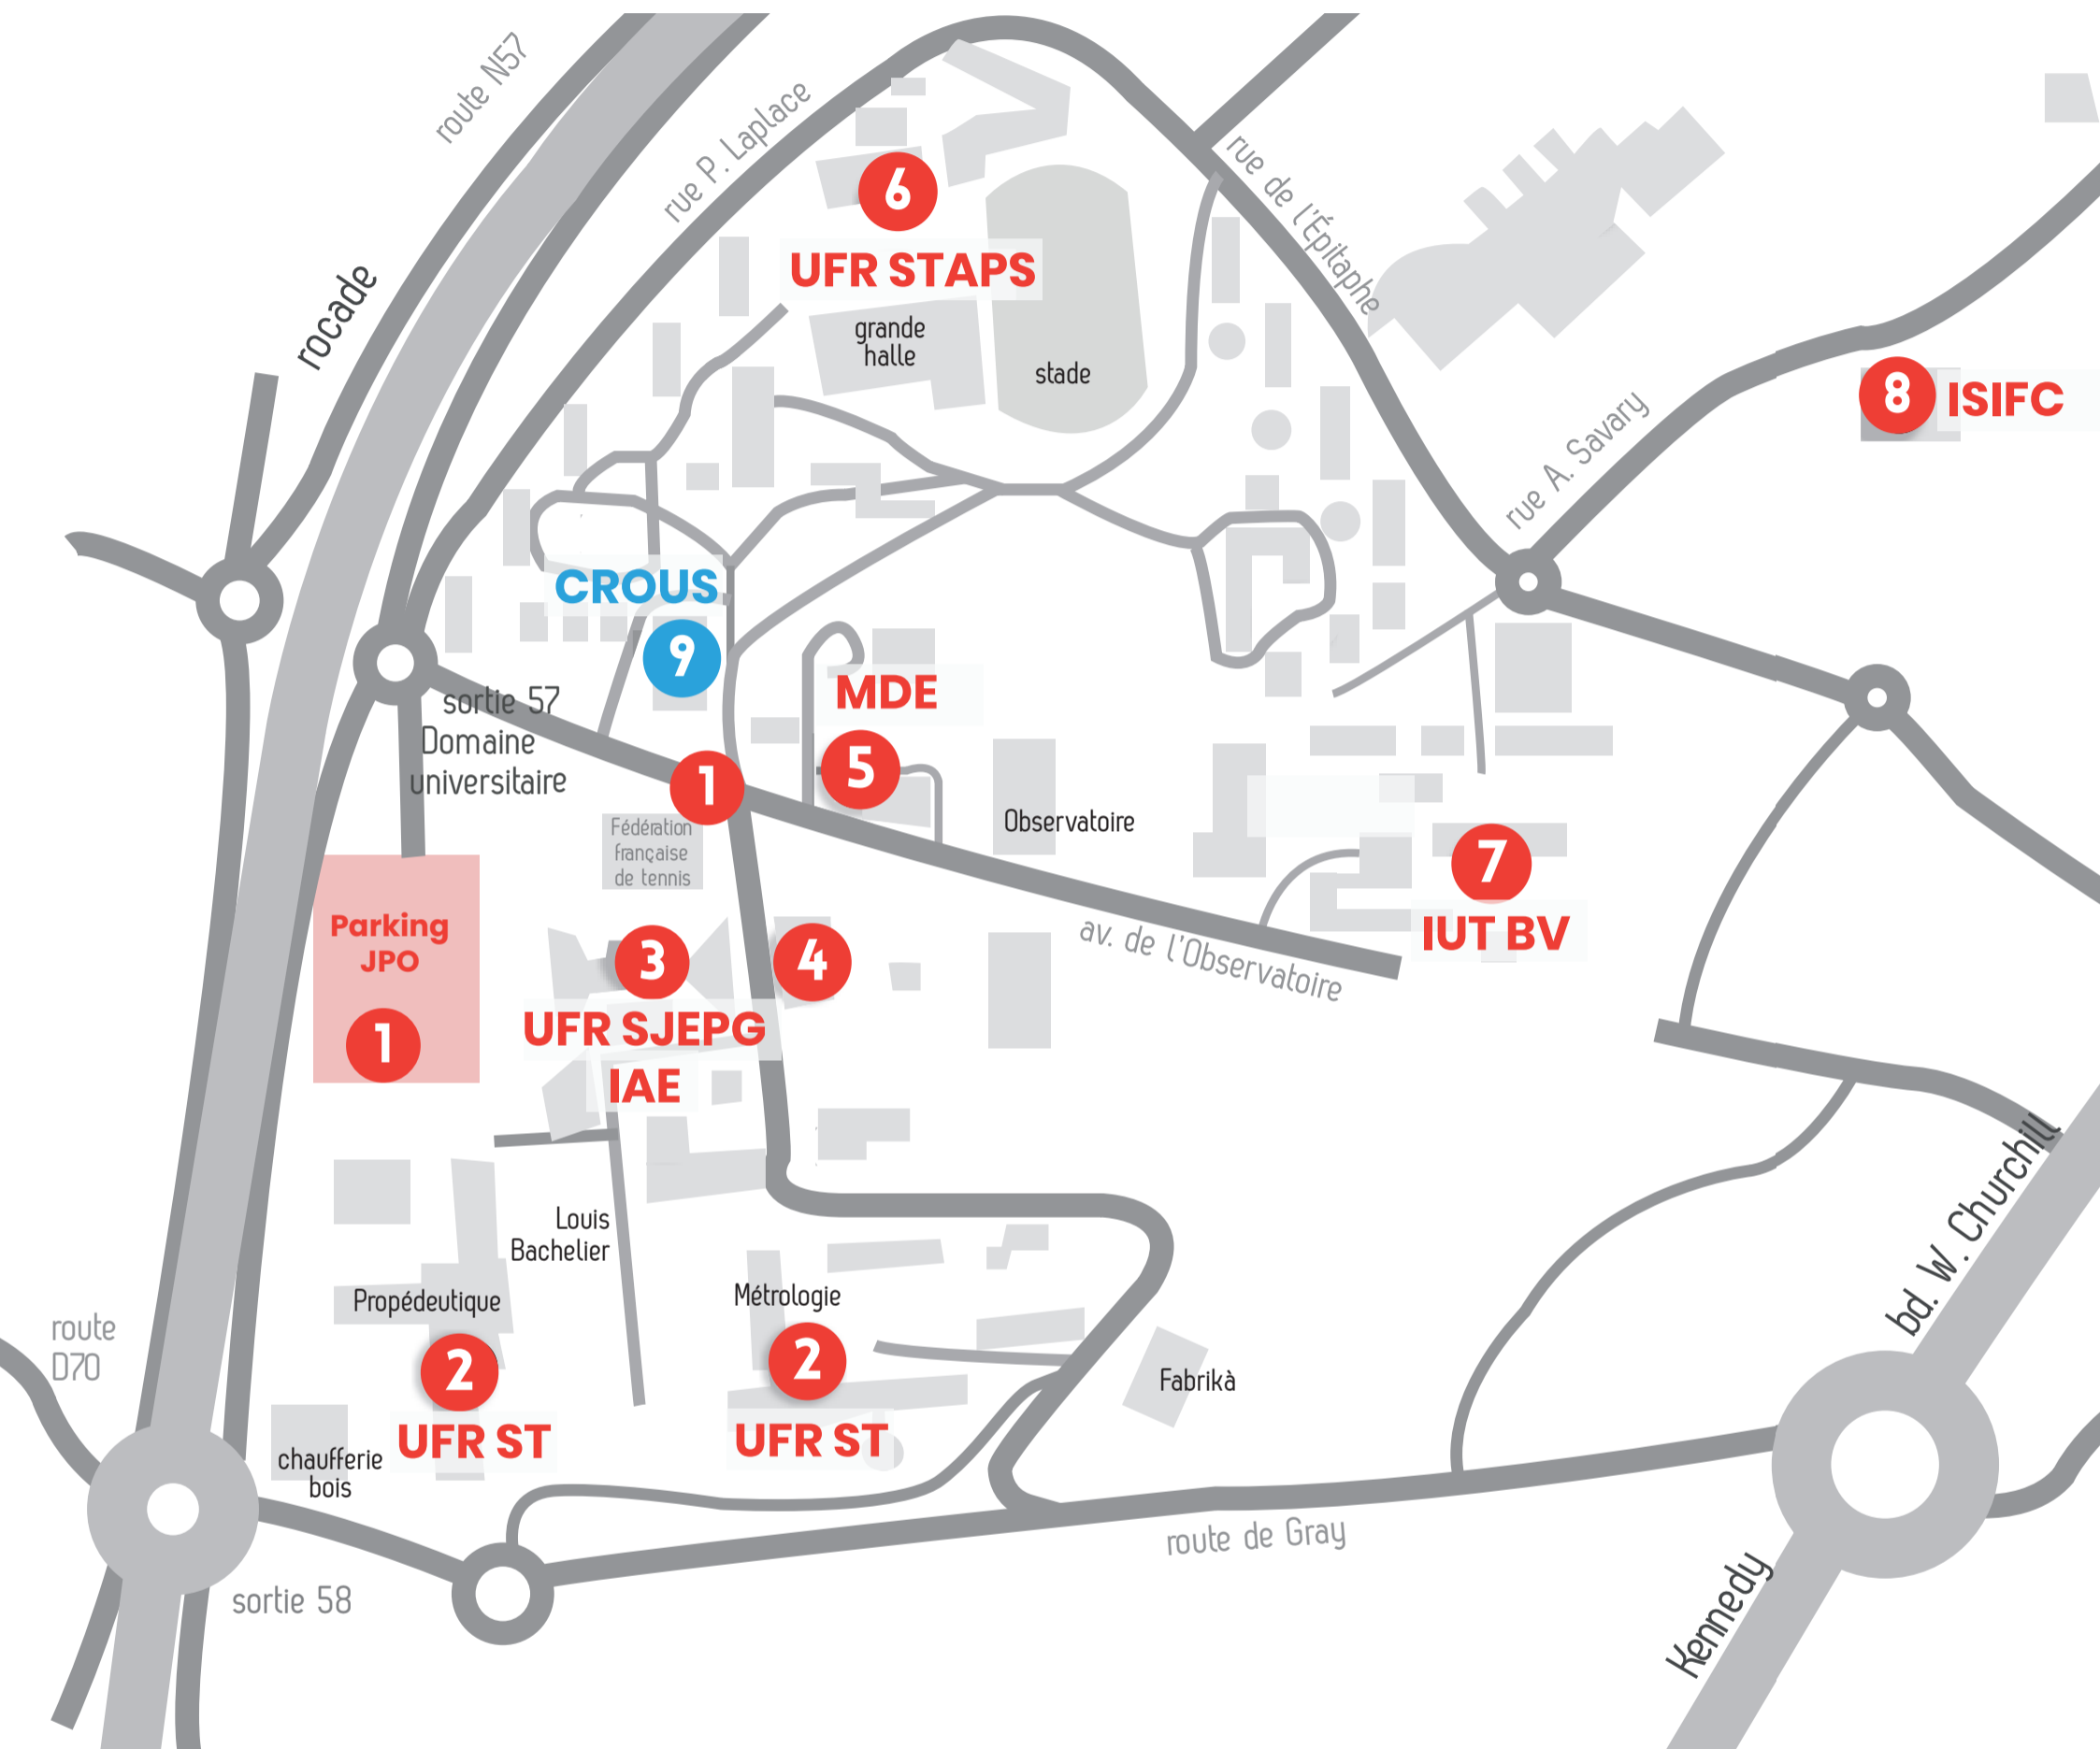

PLAN DU CAMPUS DE LA BOULOIE

UFR, ÉCOLES ET INSTITUTS DE L'UNIVERSITÉ DE FRANCHE-COMTÉ

- ❶ Chalets d'accueil
- ❷ UFR ST- Sciences et techniques
- ❸ UFR SJEPG - Sciences juridiques, économiques, politiques et de gestion
Permanence IAE (Institut d'administration des entreprises)
- ❹ Bibliothèque universitaire Proudhon - droit, économie, politique et gestion
- ❺ MDE - Maison des étudiants : **accueil central** (Parcoursup, bourses, logement, santé... et animations toute la journée)
- ❻ UFR STAPS - Sciences et techniques des activités physiques et sportives
- ❼ IUT Besançon-Vesoul, bibliothèque IUT
- ❽ ISIFC - Institut supérieur d'ingénieurs de Franche-Comté (génie biomédical)

CROUS

- ❹ - Restaurant universitaire Lumière